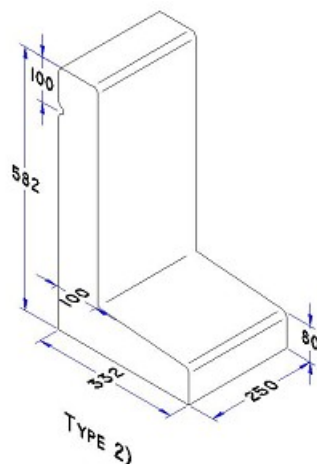

SB-Palisade

Deklaration, 1. Januar 2021

Dybde	Bredde	Tykkelse
332 mm ± 10 mm	250 mm ± 5 mm	100 mm 80 mm yderst i fod
Højde	Forbrug	Styrke
582 mm ± 10 mm	6,9 stk / m ²	Bøjningstrækstyrke 4,0 MPa. Styrkeprøvning ved 3-7 HD. Anvendelsestidspunkt 3 HD.
Vægt	Anvendelse	Kontrolgrundlag
46 kg/stk	SB-Palisader kan vendes på flere måder og kan derfor løse flere opgaver som f.eks. niveauspring, trapper og plantebede.	IBF. Produktet er ikke underlagt en produktstandard.
Kontrolordning	Prøvning/kontrol	Mærkning på produkt
Ikke 3. partsovervåget.	Kontrolleres og afprøves i henhold til produktdeklaration.	Afdelingskode, dato